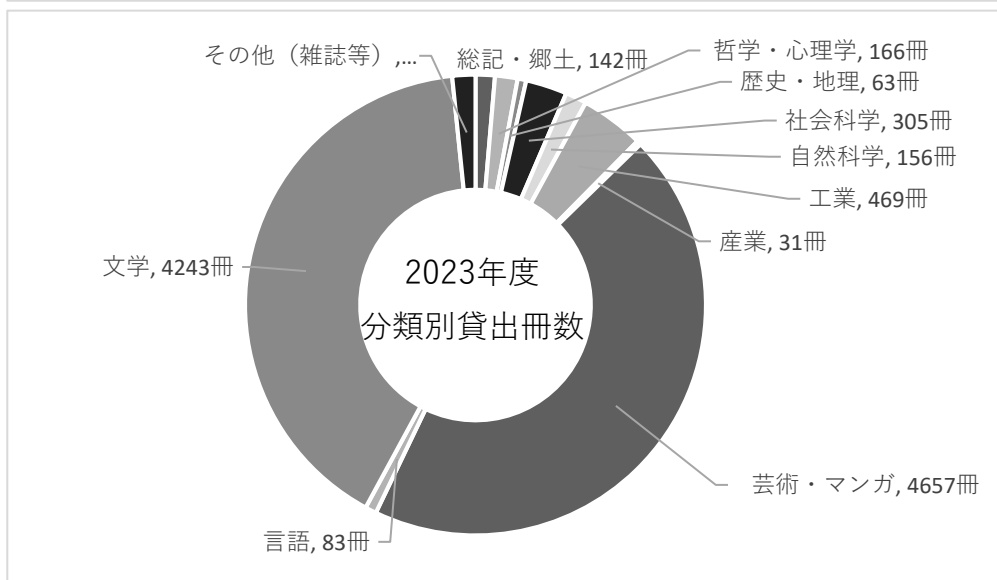

1. 蔵書統計

分類	0	1	2	3	4	5	6	7		8	9		その他	合計
	総記・郷土	哲学・心理学	歴史・地理	社会科学	自然科学	工業・家政	産業	芸術・スポーツ	マンガ	言語	文学	文庫本		
購入	75	60	96	156	84	256	36	138	58	31	270	288	0	1548
寄贈/移管	5	0	0	11	0	1	0	4	35	0	24	60	0	140
除籍	206	83	244	92	37	87	13	79	0	34	641	137	127	1780
蔵書冊数	1734	743	859	1864	1471	2910	384	1943	1144	562	4785	3213	0	21612
蔵書比率	8%	3%	4%	9%	7%	13%	2%	9%	5%	3%	22%	15%	0%	100%

2. 新聞・雑誌

新聞	山陽新聞、朝日新聞、産経新聞、毎日新聞、読売新聞、日本経済新聞（教員室より）
雑誌	オレンジページ、日経エンタテインメント、non-no、Men's non-no、FINE BOYS、CUT、GetNavi、SCREEN、タウン情報おかやま、Newsがわかる、ダ・ヴィンチ、家電批評、MUSICA、number、Motor-Fan、切抜き速報科学と環境、日経サイエンス、日経PC21、新電気、新建築

3. 貸出統計