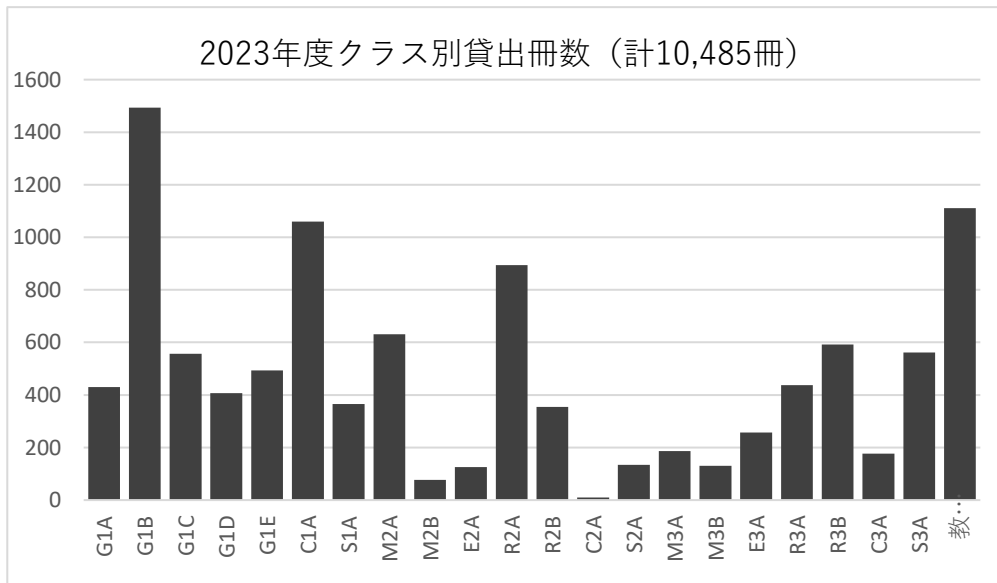

1. 蔵書統計

分類	0	1	2	3	4	5	6	7		8	9		その他	合計
	総記・郷土	哲学・心理学	歴史・地理	社会科学	自然科学	工業・家政	産業	芸術・スポーツ	マンガ	言語	文学	文庫本		
購入	75	60	96	156	84	256	36	138	58	31	270	288	0	1548
寄贈/移管	5	0	0	11	0	1	0	4	35	0	24	60	0	140
除籍	206	83	244	92	37	87	13	79	0	34	641	137	127	1780
蔵書冊数	1734	743	859	1864	1471	2910	384	1943	1144	562	4785	3213	0	21612
蔵書比率	8%	3%	4%	9%	7%	13%	2%	9%	5%	3%	22%	15%	0%	100%

2. 新聞・雑誌

新聞	山陽新聞、朝日新聞、産経新聞、毎日新聞、読売新聞、日本経済新聞（教員室より）
雑誌	オレンジページ、日経エンタテインメント、non-no、Men's non-no、FINE BOYS、CUT、GetNavi、SCREEN、タウン情報おかやま、Newsがわかる、ダ・ヴィンチ、家電批評、MUSICA、number、Motor-Fan、切抜き速報科学と環境、日経サイエンス、日経PC21、新電気、新建築

3. 貸出統計